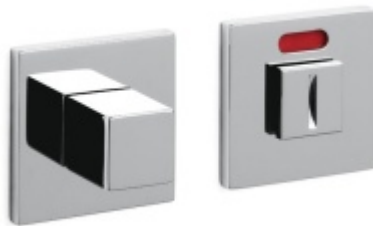

Produktový list

platný k 29. 4. 2026

luxusnikovani.cz
DELIVERED BY EFB

Olivari CUBO WC uzamykání nízká rozeta Superfinish zlatý satin

OLIVARI 

ID produktu: 23156

Design: Studio Olivari

materiál mosaz

PODOBNÉ PRODUKTY

Dveřní doraz Olivari Cubo

OLIVARI

OD OD 1 013 Kč

Termín bude prověřen u dodavatele

Olivari CUBO WC uzamykání s ukazatelem nízká rozeta

OLIVARI

OD OD 1 643 Kč