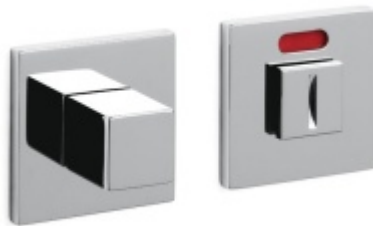

Produktový list

platný k 29. 4. 2026

luxusnikovani.cz
DELIVERED BY EFB

Olivari CUBO WC uzamykání nízká rozeta Superfinish zlatý satin

OLIVARI 

ID produktu: 23156

Design: Studio Olivari

materiál mosaz

PODOBNÉ PRODUKTY

Dveřní doraz Olivari Cubo

OLIVARI

OD OD 1 013 Kč

Termín bude prověřen u dodavatele

**Olivari CUBO WC uzamykání
s ukazatelem nízká rozeta**

OLIVARI

OD OD 1 643 Kč