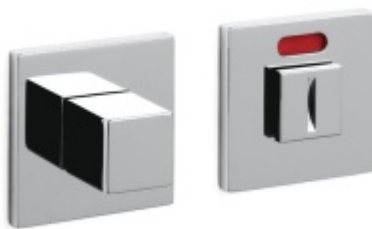

PODOBNÉ PRODUKTY