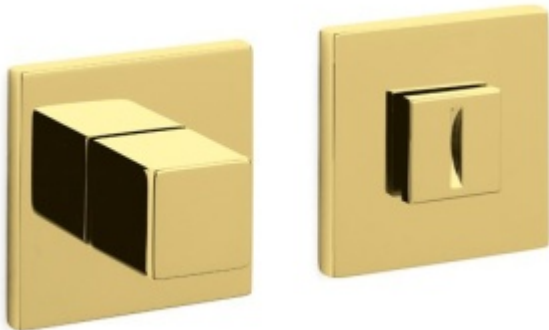

### Olivari CUBO WC uzamykání nízká rozeta Superfinish zlatý leštěný

**OLIVARI** 

ID produktu: 23157

Design: Studio Olivari

materiál mosaz

**Vaše cena bez DPH**

**1 970 Kč**

Vaše cena s DPH