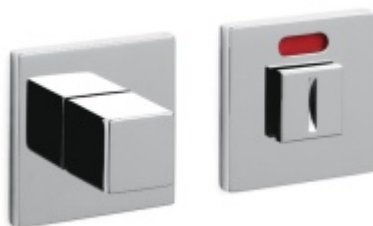

Produktový list

platný k 26. 4. 2026

luxusnikovani.cz
DELIVERED BY EFB

Olivari CUBO WC uzamykání nízká rozeta Chrom leštěný

OLIVARI 

ID produktu: 23158

Design: Studio Olivari

materiál mosaz

OLIVARI

OD OD 41,35 €

Termín bude prověřen u dodavatele

Olivari CUBO WC uzamykání s ukazatelem nízká rozeta

OLIVARI

OD OD 67,06 €

Termín bude prověřen u dodavatele