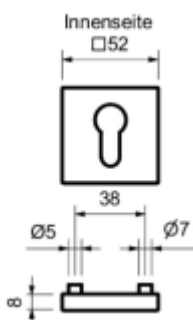

Vaše cena bez DPH

608 Kč

Vaše cena s DPH

735,68 Kč

Zobrazit produkt