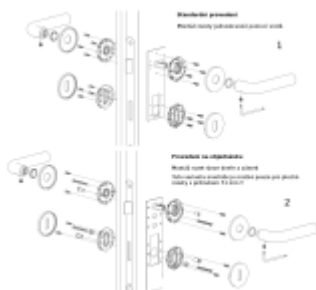

Sada kování lze objednat také bez spodních rozet pro klíč nebo s WC klíčkou.

Sadu s WC klíčkou je nutné objednat samostatně. Vyberte set kování bez spodních rozet a do objednávky přidejte WC zamykání Olivari dle výběru [zde](#).

Rozety se standardně montují jednostranně pomocí vrtů na plochu dveří. Standardně montáž neprobíhá skrz dveře a zámek.

Pro projekty s vyšším provozem a větším zatížením dveří lze však objednat rozety připravené pro montáž skrz dveře a zámek.

Na objednávku je možné dodat kování s úzkou rozetou pro hliníkové nebo rámové dveře.

Detaily naleznete níže v části "Přílohy".

Pro objednání kování s úzkou rozetou nebo montáž skrz dveře prosím kontaktujte naše [obchodní oddělení](#).

Cylindrická vložka

[OLIVARI Lama L nízká rozeta, černá matná
Cylindrická vložka](#)

DETAIL

Termín bude prověřen u dodavatele **3 073 Kč bez DPH**
3 718,33 Kč s DPH

Obyčejný klíč

[OLIVARI Lama L nízká rozeta, černá matná
Obyčejný klíč](#)