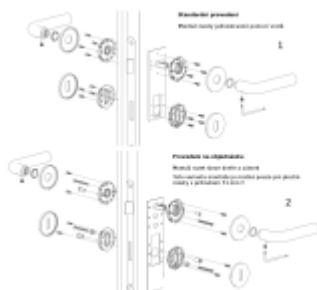

Sada kování lze objednat také bez spodních rozet pro klíč nebo s WC klíčkou.

Sadu s WC klíčkou je nutné objednat samostatně. Vyberte set kování bez spodních rozet a do objednávky přidejte WC zamykání Olivari dle výběru [zde](#).

Rozety se standardně montují jednostranně pomocí vrtů na plochu dveří. Standardně montáž neprobíhá skrz dveře a zámek.

Pro projekty s vyšším provozem a větším zatížením dveří lze však objednat rozety připravené pro montáž skrze dveře a zámek.

Na objednávku je možné dodat kování s úzkou rozetou pro hliníkové nebo rámové dveře.

Detaily naleznete níže v části "Přílohy".

Pro objednání kování s úzkou rozetou nebo montáž skrze dveře prosím kontaktujte naše [obchodní oddělení](#).

Cylindrická vložka

[OLIVARI Lama L nízká rozeta, černá matná
Cylindrická vložka](#)

DETAIL

Termín bude prověřen u dodavatele **3 073 Kč bez DPH**
3 718,33 Kč s DPH

Obyčejný klíč

[OLIVARI Lama L nízká rozeta, černá matná
Obyčejný klíč](#)