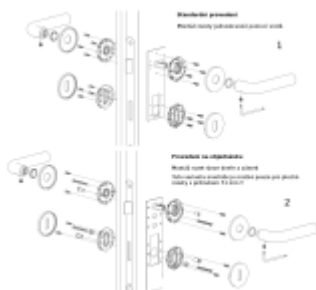

Produktový list

platný k 25. 4. 2026

luxusnikovani.cz
DELIVERED BY EFB

OLIVARI Lama L nízká rozeta, černá matná

OLIVARI 

Design: Gio Ponti

Pár klik na dveře včetně nízkých rozet pod kliku a pro klíč.

Materiál: masivní mosaz s povrchovými úpravami

Rozety se standardně montují jednostranně pomocí vrtutů na plochu dveří. Standardně montáž neprobíhá skrz dveře a zámek.

Pro projekty s vyšším provozem a větším zatížením dveří lze však objednat rozety připravené pro montáž skrze dveře a zámek.

Na objednávku je možné dodat kování s úzkou rozetou pro hliníkové nebo rámové dveře.

Detaily naleznete níže v části "Přílohy".

Pro objednání kování s úzkou rozetou nebo montáž skrze dveře prosím kontaktujte naše [obchodní oddělení](#).

Cylindrická vložka

[OLIVARI Lama L nízká rozeta, černá matná
Cylindrická vložka](#)

DETAIL

Termín bude prověřen u dodavatele **125,43 € bez DPH**
151,77 € s DPH

Obyčejný klíč

[OLIVARI Lama L nízká rozeta, černá matná
Obyčejný klíč](#)