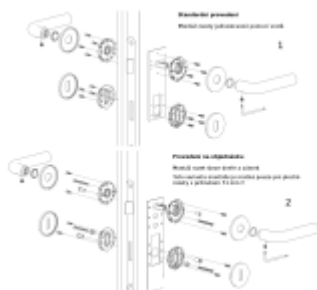

OLIVARI Lama L nízká rozeta, černá matná Obyčejný klíč

OLIVARI 

ID produktu: 23199

Design: Gio Ponti

Pár klik na dveře včetně nízkých rozet pod kliku a pro klíč.

Materiál: masivní mosaz s povrchovými úpravami

Superfinish povrchy mají záruku 10 let na povrchovou úpravu.

Sada kování lze objednat také bez spodních rozet pro klíč nebo s WC klíčkou.

Sadu s WC klíčkou je nutné objednat samostatně. Vyberte set kování bez spodních rozet a do objednávky přidejte WC zamykání Olivari dle výběru [zde](#).

Rozety se standardně montují jednostranně pomocí vrtutů na plochu dveří. Standardně montáž neprobíhá skrz dveře a zámek.

Pro projekty s vyšším provozem a větším zatížením dveří lze však objednat rozety připravené pro montáž skrze dveře a zámek.

Na objednávku je možné dodat kování s úzkou rozetou pro hliníkové nebo rámové dveře.

Detaily naleznete níže v části "Přílohy".

Pro objednání kování s úzkou rozetou nebo montáž skrze dveře prosím kontaktujte naše [obchodní oddělení](#).