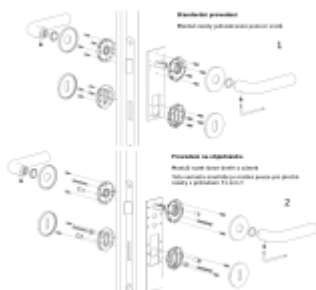

OLIVARI Lama L nízká rozeta, černá matná Obyčejný klíč

OLIVARI 

ID produktu: 23199

Design: Gio Ponti

Pár klik na dveře včetně nízkých rozet pod kliku a pro klíč.

Materiál: masivní mosaz s povrchovými úpravami

Superfinish povrchy mají záruku 10 let na povrchovou úpravu.

Sada kování lze objednat také bez spodních rozet pro klíč nebo s WC klíčkou.

Sadu s WC klíčkou je nutné objednat samostatně. Vyberte set kování bez spodních rozet a do objednávky přidejte WC zamykání Olivari dle výběru [zde](#).

Rozety se standardně montují jednostranně pomocí vrtutů na plochu dveří. Standardně montáž neprobíhá skrz dveře a zámek.

Pro projekty s vyšším provozem a větším zatížením dveří lze však objednat rozety připravené pro montáž skrze dveře a zámek.

Na objednávku je možné dodat kování s úzkou rozetou pro hliníkové nebo rámové dveře.

Detaily naleznete níže v části "Přílohy".

Pro objednání kování s úzkou rozetou nebo montáž skrze dveře prosím kontaktujte naše [obchodní oddělení](#).