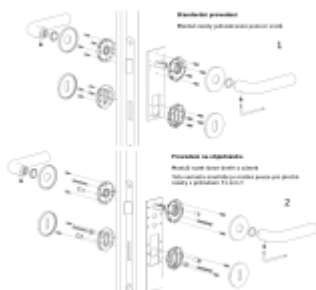

## OLIVARI Lama L nízká rozeta, černá matná Obyčejný klíč

**OLIVARI** 

ID produktu: 23199

**Design: Gio Ponti**

Pár klik na dveře včetně nízkých rozet pod kliku a pro klíč.

Materiál: masivní mosaz s povrchovými úpravami

**Rozety se standardně montují jednostranně pomocí vrtutů na plochu dveří. Standardně montáž neprobíhá skrz dveře a zámek.**

Pro projekty s vyšším provozem a větším zatížením dveří lze však objednat rozety připravené pro montáž skrze dveře a zámek.

**Na objednávku je možné dodat kování s úzkou rozetou pro hliníkové nebo rámové dveře.**

Detaily naleznete níže v části "Přílohy".

**Pro objednání kování s úzkou rozetou nebo montáž skrze dveře prosím kontaktujte naše [obchodní oddělení](#).**