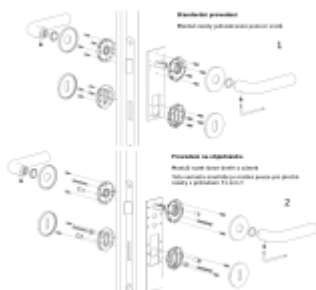

OLIVARI Lama L nízká rozeta, černá matná Cylindrická vložka

OLIVARI 

ID produktu: 23200

Design: Gio Ponti

Pár klik na dveře včetně nízkých rozet pod kliku a pro klíč.

Materiál: masivní mosaz s povrchovými úpravami

Superfinish povrchy mají záruku 10 let na povrchovou úpravu.

Sada kování lze objednat také bez spodních rozet pro klíč nebo s WC klíčkou.

Sadu s WC klíčkou je nutné objednat samostatně. Vyberte set kování bez spodních rozet a do objednávky přidejte WC zamykání Olivari dle výběru [zde](#).

Rozety se standardně montují jednostranně pomocí vrtutů na plochu dveří. Standardně montáž neprobíhá skrz dveře a zámek.

Pro projekty s vyšším provozem a větším zatížením dveří lze však objednat rozety připravené pro montáž skrze dveře a zámek.

Na objednávku je možné dodat kování s úzkou rozetou pro hliníkové nebo rámové dveře.

Detaily naleznete níže v části "Přílohy".

Pro objednání kování s úzkou rozetou nebo montáž skrze dveře prosím kontaktujte naše [obchodní oddělení](#).