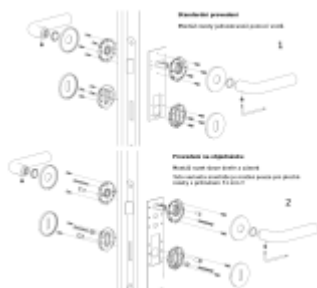

OLIVARI Lama L nízká rozeta, černá matná Cylindrická vložka

OLIVARI 

ID produktu: 23200

Design: Gio Ponti

Pár klik na dveře včetně nízkých rozet pod kliku a pro klíč.

Materiál: masivní mosaz s povrchovými úpravami

Rozety se standardně montují jednostranně pomocí vrtutů na plochu dveří. Standardně montáž neprobíhá skrz dveře a zámek.

Pro projekty s vyšším provozem a větším zatížením dveří lze však objednat rozety připravené pro montáž skrze dveře a zámek.

Na objednávku je možné dodat kování s úzkou rozetou pro hliníkové nebo rámové dveře.

Detaily naleznete níže v části "Přílohy".

Pro objednání kování s úzkou rozetou nebo montáž skrze dveře prosím kontaktujte naše [obchodní oddělení](#).