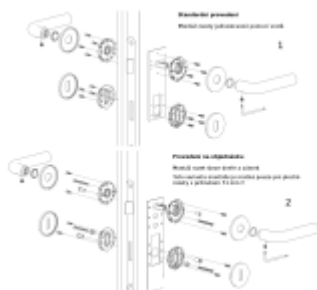

OLIVARI Lama L nízká rozeta, černá matná Cylindrická vložka

OLIVARI 

ID produktu: 23200

Design: Gio Ponti

Pár klik na dveře včetně nízkých rozet pod kliku a pro klíč.

Materiál: masivní mosaz s povrchovými úpravami

Superfinish povrchy mají záruku 10 let na povrchovou úpravu.

Sada kování lze objednat také bez spodních rozet pro klíč nebo s WC klíčkou.

Sadu s WC klíčkou je nutné objednat samostatně. Vyberte set kování bez spodních rozet a do objednávky přidejte WC zamykání Olivari dle výběru [zde](#).

Rozety se standardně montují jednostranně pomocí vrtů na plochu dveří. Standardně montáž neprobíhá skrz dveře a zámek.

Pro projekty s vyšším provozem a větším zatížením dveří lze však objednat rozety připravené pro montáž skrze dveře a zámek.

Na objednávku je možné dodat kování s úzkou rozetou pro hliníkové nebo rámové dveře.

Detaily naleznete níže v části "Přílohy".

Pro objednání kování s úzkou rozetou nebo montáž skrze dveře prosím kontaktujte naše [obchodní oddělení](#).