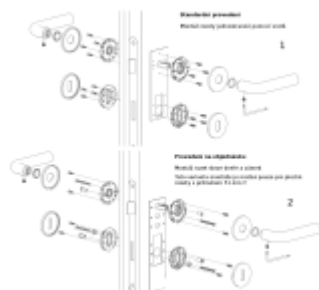

Sada kování lze objednat také bez spodních rozet pro klíč nebo s WC klíčkou.

Sadu s WC klíčkou je nutné objednat samostatně. Vyberte set kování bez spodních rozet a do objednávky přidejte WC zamykání Olivari dle výběru [zde](#).

Rozety se standardně montují jednostranně pomocí vrtů na plochu dveří. Standardně montáž neprobíhá skrz dveře a zámek.

Pro projekty s vyšším provozem a větším zatížením dveří lze však objednat rozety připravené pro montáž skrze dveře a zámek.

Na objednávku je možné dodat kování s úzkou rozetou pro hliníkové nebo rámové dveře.

Detaily naleznete níže v části "Přílohy".

Pro objednání kování s úzkou rozetou nebo montáž skrze dveře prosím kontaktujte naše [obchodní oddělení](#).

Cylindrická vložka

[OLIVARI Lotus nízká rozeta, černá matná](#)
[Cylindrická vložka](#)

DETAIL

Termín bude prověřen u dodavatele **2 562 Kč bez DPH**
3 100,02 Kč s DPH

Obyčejný klíč

[OLIVARI Lotus nízká rozeta, černá matná](#)
[Obyčejný klíč](#)