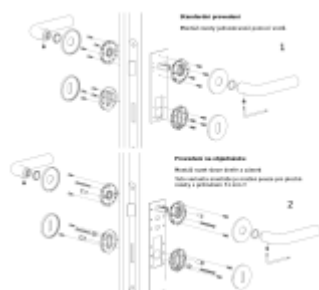

Cylindrická vložka

[OLIVARI Lotus nízká rozeta, černá matná](#)
[Cylindrická vložka](#)

DETAIL

Termín bude prověřen u dodavatele **2 562 Kč bez DPH**
3 100,02 Kč s DPH