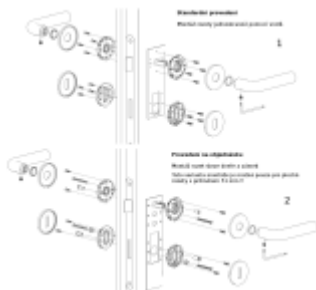

Sada kování lze objednat také bez spodních rozet pro klíč nebo s WC klíčkou.

Sadu s WC klíčkou je nutné objednat samostatně. Vyberte set kování bez spodních rozet a do objednávky přidejte WC zamykání Olivari dle výběru [zde](#).

Rozety se standardně montují jednostranně pomocí vrtů na plochu dveří. Standardně montáž neprobíhá skrz dveře a zámek.

Pro projekty s vyšším provozem a větším zatížením dveří lze však objednat rozety připravené pro montáž skrze dveře a zámek.

Na objednávku je možné dodat kování s úzkou rozetou pro hliníkové nebo rámové dveře.

Detaily naleznete níže v části "Přílohy".

Pro objednání kování s úzkou rozetou nebo montáž skrze dveře prosím kontaktujte naše [obchodní oddělení](#).