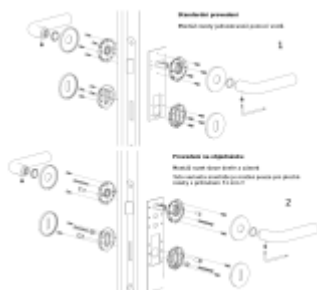

Sada kování lze objednat také bez spodních rozet pro klíč nebo s WC kličkou.

**Sadu s WC kličkou je nutné objednat**

**samostatně.** Vyberte set kování bez spodních rozet a do objednávky přidejte WC zamykání Olivari dle výběru [zde](#).

**Rozety se standardně montují jednostranně pomocí vrtutů na plochu dveří. Standardně montáž neprobíhá skrz dveře a zámek.**

Pro projekty s vyšším provozem a větším zatížením dveří lze však objednat rozety připravené pro montáž skrze dveře a zámek.

**Na objednávku je možné dodat kování s úzkou rozetou pro hliníkové nebo rámové dveře.**

Detaily naleznete níže v části "Přílohy".

**Pro objednání kování s úzkou rozetou nebo montáž skrze dveře prosím kontaktujte naše [obchodní oddělení](#).**

## PŘÍSLUŠENSTVÍ

**Olivari LINK WC uzamykání  
nízká rozeta**

OLIVARI

---

**OD OD 1 084 Kč**

Termín bude prověřen u dodavatele

**Olivari LINK WC uzamykání s  
ukazatelem nízká rozeta**

OLIVARI