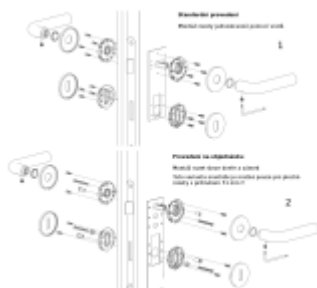

**Rozety se standardně montují jednostranně pomocí vrtů na plochu dveří. Standardně montáž neprobíhá skrz dveře a zámek.**

Pro projekty s vyšším provozem a větším zatížením dveří lze však objednat rozety připravené pro montáž skrze dveře a zámek.

**Na objednávku je možné dodat kování s úzkou rozetou pro hliníkové nebo rámové dveře.**

Detaily naleznete níže v části "Přílohy".

**Pro objednání kování s úzkou rozetou nebo montáž skrze dveře prosím kontaktujte naše [obchodní oddělení](#).**

## PŘÍSLUŠENSTVÍ

**Olivari LINK WC uzamykání  
nízká rozeta**

OLIVARI

---

**OD OD 44,24 €**

Termín bude prověřen u dodavatele

**Olivari LINK WC uzamykání s  
ukazatelem nízká rozeta**

OLIVARI