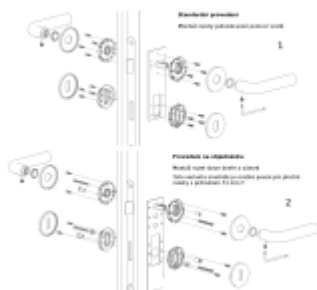

Rozety se standardně montují jednostranně pomocí vrtů na plochu dveří. Standardně montáž neprobíhá skrz dveře a zámek.

Pro projekty s vyšším provozem a větším zatížením dveří lze však objednat rozety připravené pro montáž skrze dveře a zámek.

Na objednávku je možné dodat kování s úzkou rozetou pro hliníkové nebo rámové dveře.

Detaily naleznete níže v části "Přílohy".

Pro objednání kování s úzkou rozetou nebo montáž skrze dveře prosím kontaktujte naše [obchodní oddělení](#).

Vaše cena bez DPH

2 562 Kč

Vaše cena s DPH

3 100,02 Kč

PŘÍSLUŠENSTVÍ

**Olivari LINK WC uzamykání
nízká rozeta**

OLIVARI

OD OD 1 084 Kč

Termín bude prověřen u dodavatele

**Olivari LINK WC uzamykání s
ukazatelem nízká rozeta**

OLIVARI

OD OD 1 284 Kč

Termín bude prověřen u dodavatele