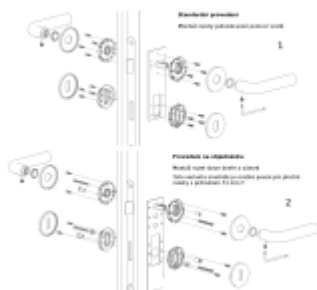

Rozety se standardně montují jednostranně pomocí vrtů na plochu dveří. Standardně montáž neprobíhá skrz dveře a zámek.

Pro projekty s vyšším provozem a větším zatížením dveří lze však objednat rozety připravené pro montáž skrze dveře a zámek.

Na objednávku je možné dodat kování s úzkou rozetou pro hliníkové nebo rámové dveře.

Detaily naleznete níže v části "Přílohy".

Pro objednání kování s úzkou rozetou nebo montáž skrze dveře prosím kontaktujte naše [obchodní oddělení](#).

Vaše cena bez DPH

104,57 €

Vaše cena s DPH

126,53 €

PŘÍSLUŠENSTVÍ

**Olivari LINK WC uzamykání
nízká rozeta**

OLIVARI

OD OD 44,24 €

Termín bude prověřen u dodavatele

**Olivari LINK WC uzamykání s
ukazatelem nízká rozeta**

OLIVARI

OD OD 52,41 €

Termín bude prověřen u dodavatele