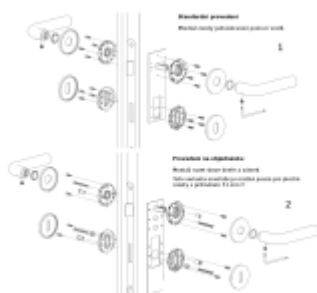

Materiál: masivní mosaz + černá matná barva

Sada kování lze objednat také bez spodních rozet pro klíč nebo s WC kličkou.

**Sadu s WC kličkou je nutné objednat samostatně.** Vyberte set kování bez spodních rozet a do objednávky přidejte WC zamykání Olivari dle výběru [zde](#).

**Rozety se standardně montují jednostranně pomocí vrtů na plochu dveří. Standardně montáž neprobíhá skrz dveře a zámek.**

Pro projekty s vyšším provozem a větším zatížením dveří lze však objednat rozety připravené pro montáž skrze dveře a zámek.

**Na objednávku je možné dodat kování s úzkou rozetou pro hliníkové nebo rámové dveře.**

Detaily naleznete níže v části "Přílohy".

**Pro objednání kování s úzkou rozetou nebo montáž skrze dveře prosím kontaktujte naše [obchodní oddělení](#).**