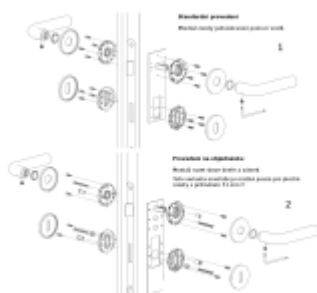

Materiál: masivní mosaz + černá matná barva

Sada kování lze objednat také bez spodních rozet pro klíč nebo s WC kličkou.

Sadu s WC kličkou je nutné objednat samostatně. Vyberte set kování bez spodních rozet a do objednávky přidejte WC zamykání Olivari dle výběru [zde](#).

Rozety se standardně montují jednostranně pomocí vrtů na plochu dveří. Standardně montáž neprobíhá skrz dveře a zámek.

Pro projekty s vyšším provozem a větším zatížením dveří lze však objednat rozety připravené pro montáž skrze dveře a zámek.

Na objednávku je možné dodat kování s úzkou rozetou pro hliníkové nebo rámové dveře.

Detaily naleznete níže v části "Přílohy".

Pro objednání kování s úzkou rozetou nebo montáž skrze dveře prosím kontaktujte naše [obchodní oddělení](#).