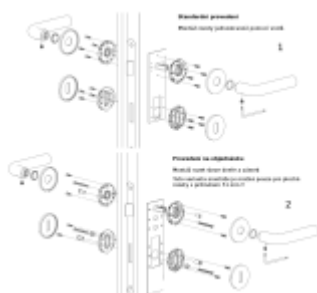

OLIVARI Icona nízká rozeta, černá matná Obyčejný klíč

OLIVARI 

ID produktu: 23207

Design: Vincent Van Duysen 2018

Dveřní klika má zásadní neutrální estetiku a působí jako "univerzální klika" s nádechem historie, ale zároveň je současná a moderní.

Materiál: masivní mosaz + černá matná barva

Sada kování lze objednat také bez spodních rozet pro klíč nebo s WC kličkou.

Sadu s WC kličkou je nutné objednat samostatně. Vyberte set kování bez spodních rozet a do objednávky přidejte WC zamykání Olivari dle výběru [zde](#).

Rozety se standardně montují jednostranně pomocí vrtutů na plochu dveří. Standardně montáž neprobíhá skrz dveře a zámek.

Pro projekty s vyšším provozem a větším zatížením dveří lze však objednat rozety připravené pro montáž skrz dveře a zámek.

Na objednávku je možné dodat kování s úzkou rozetou pro hliníkové nebo rámové dveře.

Detaily naleznete níže v části "Přílohy".

Pro objednání kování s úzkou rozetou nebo montáž skrz dveře prosím kontaktujte naše [obchodní oddělení](#).