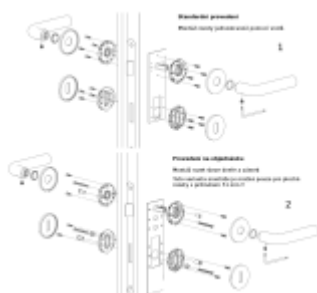

OLIVARI Icona nízká rozeta, černá matná Obyčejný klíč

OLIVARI 

ID produktu: 23207

Design: Vincent Van Duysen 2018

Dveřní klika má zásadní neutrální estetiku a působí jako "univerzální klika" s nádechem historie, ale zároveň je současná a moderní.

Materiál: masivní mosaz + černá matná barva

Sada kování lze objednat také bez spodních rozet pro klíč nebo s WC klíčkou.

Sadu s WC klíčkou je nutné objednat samostatně. Vyberte set kování bez spodních rozet a do objednávky přidejte WC zamykání Olivari dle výběru [zde](#).

Rozety se standardně montují jednostranně pomocí vrtutů na plochu dveří. Standardně montáž neprobíhá skrz dveře a zámek.

Pro projekty s vyšším provozem a větším zatížením dveří lze však objednat rozety připravené pro montáž skrz dveře a zámek.

Na objednávku je možné dodat kování s úzkou rozetou pro hliníkové nebo rámové dveře.

Detaily naleznete níže v části "Přílohy".

Pro objednání kování s úzkou rozetou nebo montáž skrz dveře prosím kontaktujte naše [obchodní oddělení](#).