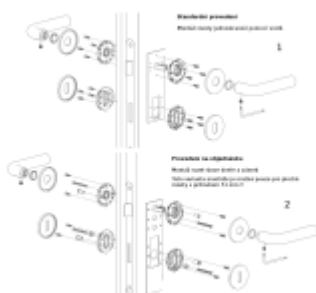

OLIVARI Icona nízká rozeta, černá matná Obyčejný klíč

OLIVARI 

ID produktu: 23207

Design: Vincent Van Duysen 2018

Dveřní klika má zásadní neutrální estetiku a působí jako "univerzální klika" s nádechem historie, ale zároveň je současná a moderní.

Materiál: masivní mosaz + černá matná barva

Sada kování lze objednat také bez spodních rozet pro klíč nebo s WC kličkou.

Sadu s WC kličkou je nutné objednat samostatně. Vyberte set kování bez spodních rozet a do objednávky přidejte WC zamykání Olivari dle výběru [zde](#).

Rozety se standardně montují jednostranně pomocí vrtutů na plochu dveří. Standardně montáž neprobíhá skrz dveře a zámek.

Pro projekty s vyšším provozem a větším zatížením dveří lze však objednat rozety připravené pro montáž skrz dveře a zámek.

Na objednávku je možné dodat kování s úzkou rozetou pro hliníkové nebo rámové dveře.

Detaily naleznete níže v části "Přílohy".

Pro objednání kování s úzkou rozetou nebo montáž skrz dveře prosím kontaktujte naše [obchodní oddělení](#).