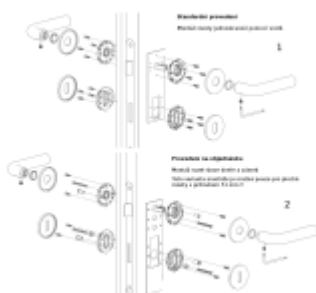

OLIVARI Icona nízká rozeta, černá matná Cylindrická vložka

OLIVARI 

ID produktu: 23208

Design: Vincent Van Duysen 2018

Dveřní klika má zásadní neutrální estetiku a působí jako "univerzální klika" s nádechem historie, ale zároveň je současná a moderní.

Materiál: masivní mosaz + černá matná barva

Sada kování lze objednat také bez spodních rozet pro klíč nebo s WC kličkou.

Sadu s WC kličkou je nutné objednat samostatně. Vyberte set kování bez spodních rozet a do objednávky přidejte WC zamykání Olivari dle výběru [zde](#).

Rozety se standardně montují jednostranně pomocí vrtutů na plochu dveří. Standardně montáž neprobíhá skrz dveře a zámek.

Pro projekty s vyšším provozem a větším zatížením dveří lze však objednat rozety připravené pro montáž skrz dveře a zámek.

Na objednávku je možné dodat kování s úzkou rozetou pro hliníkové nebo rámové dveře.

Detaily naleznete níže v části "Přílohy".

Pro objednání kování s úzkou rozetou nebo montáž skrz dveře prosím kontaktujte naše [obchodní oddělení](#).