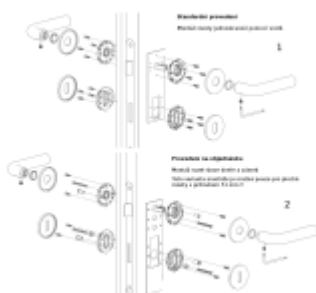

OLIVARI Icona nízká rozeta, černá matná Cylindrická vložka

OLIVARI 

ID produktu: 23208

Design: Vincent Van Duysen 2018

Dveřní klika má zásadní neutrální estetiku a působí jako "univerzální klika" s nádechem historie, ale zároveň je současná a moderní.

Materiál: masivní mosaz + černá matná barva

Sada kování lze objednat také bez spodních rozet pro klíč nebo s WC klikkou.

Sadu s WC klikkou je nutné objednat samostatně. Vyberte set kování bez spodních rozet a do objednávky přidejte WC zamykání Olivari dle výběru [zde](#).

Rozety se standardně montují jednostranně pomocí vrtutů na plochu dveří. Standardně montáž neprobíhá skrz dveře a zámek.

Pro projekty s vyšším provozem a větším zatížením dveří lze však objednat rozety připravené pro montáž skrz dveře a zámek.

Na objednávku je možné dodat kování s úzkou rozetou pro hliníkové nebo rámové dveře.

Detaily naleznete níže v části "Přílohy".

Pro objednání kování s úzkou rozetou nebo montáž skrz dveře prosím kontaktujte naše [obchodní oddělení](#).