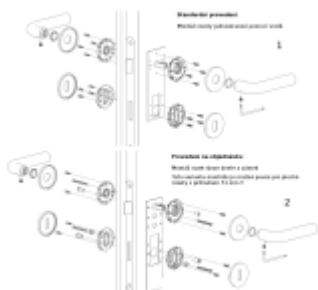

OLIVARI Planet B nízká rozeta, černá matná

OLIVARI 

ID produktu: 23212

Design: Luca Casini

Pár klik na dveře včetně rozet pod kliku a pro klíč.

Materiál: masivní mosaz s povrchem černá matná

Sada kování lze objednat také bez spodních rozet pro klíč nebo s WC klíčkou.

Rozety s WC klíčkou můžete vybrat [zde](#).

Rozety se standardně montují jednostranně pomocí vrutů. Lze objednat provedení montáž rozet skrze dveře a zámek. Tato varianta montáže je možná pouze pro ploché rozety s průměrem 51 mm.

Vaše cena bez DPH

2 565 Kč

Vaše cena s DPH

3 103,65 Kč

[Zobrazit produkt](#)

PŘÍSLUŠENSTVÍ

**Olivari VERONA V WC
uzamykání nízká rozeta**

OLIVARI