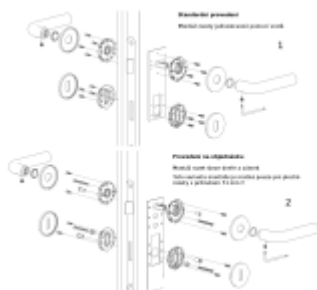

## OLIVARI Planet Q B nízká rozeta, černá matná Cylindrická vložka

**OLIVARI** 

ID produktu: 23214

**Design: Luca Casini**

Pár klik na dveře včetně rozet pod kliku a pro klíč.

Materiál: masivní mosaz s povrchem černá matná

Sada kování lze objednat také bez spodních rozet pro klíč nebo s WC klíčkou.

Rozety s WC klíčkou můžete vybrat [zde](#).

Rozety se standardně montují jednostranně pomocí vrtů. Lze objednat provedení montáž rozet skrze dveře a zámek. Tato varianta montáže je možná pouze pro ploché rozety s průměrem 51 mm.

## PŘÍSLUŠENSTVÍ

**Olivari VERONA Q WC  
uzamykání nízká rozeta**

OLIVARI

---

**OD OD 1 339 Kč**

Termín bude prověřen u dodavatele

**Olivari VERONA Q WC  
uzamykání s ukazatelem  
nízká rozeta**

OLIVARI