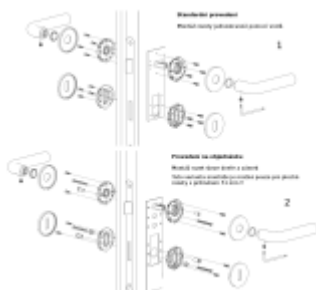

Sada kování lze objednat také bez spodních rozet pro klíč nebo s WC klíčkou.

Rozety s WC klíčkou můžete vybrat [zde](#).

Rozety se standardně montují jednostranně pomocí vrutů. Lze objednat provedení montáž rozet skrze dveře a zámek. Tato varianta montáže je možná pouze pro ploché rozety s průměrem 51 mm.