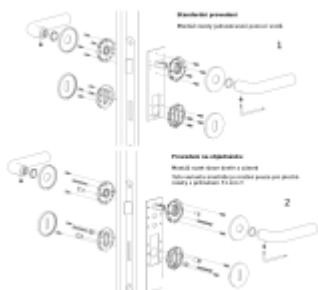

Sada kování lze objednat také bez spodních rozet pro klíč nebo s WC klíčkou.

Rozety s WC klíčkou můžete vybrat [zde](#).

Rozety se standardně montují jednostranně pomocí vrutů. Lze objednat provedení montáž rozet skrze dveře a zámek. Tato varianta montáže je možná pouze pro ploché rozety s průměrem 51 mm.