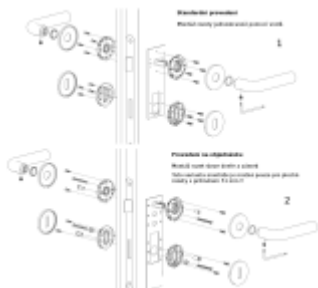

### OLIVARI Planet, černá matná Cylindrická vložka

**OLIVARI** 

ID produktu: 23237

**Design: Luca Casini**

Pár klik na dveře včetně rozet pod kliku a pro klíč.

Materiál: masivní mosaz s povrchem černá matná

Sada kování lze objednat také bez spodních rozet pro klíč nebo s WC klikkou.

Rozety s WC klikkou můžete vybrat [zde](#).

**Rozety se standardně montují jednostranně pomocí vrutů. Lze objednat provedení montáž rozet skrze dveře a zámek. Tato varianta montáže je možná pouze pro ploché rozety s průměrem 51 mm.**