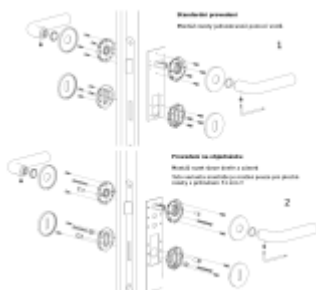

OLIVARI Planet, černá matná Obyčejný klíč

OLIVARI 

ID produktu: 23238

Design: Luca Casini

Pár klik na dveře včetně rozet pod kliku a pro klíč.

Materiál: masivní mosaz s povrchem černá matná

Sada kování lze objednat také bez spodních rozet pro klíč nebo s WC klíčkou.

Rozety s WC klíčkou můžete vybrat [zde](#).

Rozety se standardně montují jednostranně pomocí vrutů. Lze objednat provedení montáž rozet skrze dveře a zámek. Tato varianta montáže je možná pouze pro ploché rozety s průměrem 51 mm.