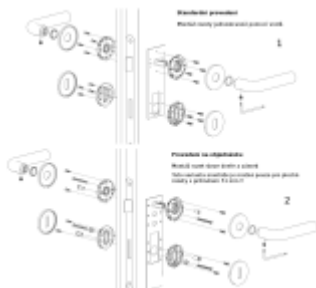

OLIVARI Planet, černá matná Obyčejný klíč

OLIVARI 

ID produktu: 23238

Design: Luca Casini

Pár klik na dveře včetně rozet pod kliku a pro klíč.

Materiál: masivní mosaz s povrchem černá matná

Sada kování lze objednat také bez spodních rozet pro klíč nebo s WC klíčkou.

Rozety s WC klíčkou můžete vybrat [zde](#).

Rozety se standardně montují jednostranně pomocí vrutů. Lze objednat provedení montáž rozet skrze dveře a zámek. Tato varianta montáže je možná pouze pro ploché rozety s průměrem 51 mm.