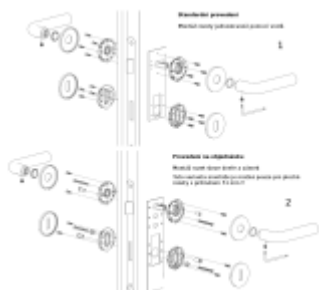

Produktový list

platný k 7. 6. 2026

luxusnikovani.cz
DELIVERED BY EFB

OLIVARI Lotus Q nízká rozeta, černá matná

OLIVARI

Design: Javier Lopez

Pár klik na dveře včetně rozet pod kliku a pro klíč.

Materiál: masivní mosaz s povrchem černá matná

Sada kování lze objednat také bez spodních rozet pro klíč nebo s WC klikkou.

Rozety s WC klikkou můžete vybrat [zde](#).

Rozety se standardně montují jednostranně pomocí vrutů. Lze objednat provedení montáž rozet skrze dveře a zámek. Tato varianta montáže je možná pouze pro ploché rozety s průměrem 51 mm.

Bez rozety/otvoru pro klíč

[OLIVARI Lotus Q nízká rozeta, černá matná](#)
[Bez rozety/otvoru pro klíč](#)

DETAIL

Termín bude prověřen u dodavatele **2 918 Kč bez DPH**
3 530,78 Kč s DPH

Cylindrická vložka