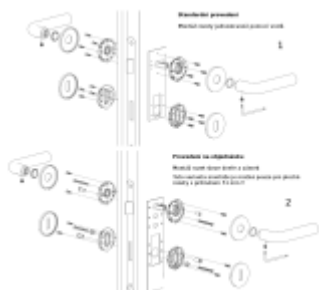

## OLIVARI Lotus Q nízká rozeta, černá matná

OLIVARI

Design: Javier Lopez

Pár klik na dveře včetně rozet pod kliku a pro klíč.

Materiál: masivní mosaz s povrchem černá matná

Sada kování lze objednat také bez spodních rozet pro klíč nebo s WC klikkou.

Rozety s WC klikkou můžete vybrat [zde](#).

Rozety se standardně montují jednostranně pomocí vrutů. Lze objednat provedení montáž rozet skrze dveře a zámek. Tato varianta montáže je možná pouze pro ploché rozety s průměrem 51 mm.

### Bez rozety/otvoru pro klíč

[OLIVARI Lotus Q nízká rozeta, černá matná](#)  
[Bez rozety/otvoru pro klíč](#)

DETAIL

Termín bude prověřen u dodavatele **119,1 € bez DPH**  
144,11 € s DPH