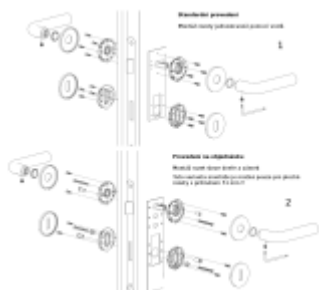

Produktový list

platný k 24. 4. 2026

luxusnikovani.cz
DELIVERED BY EFB

OLIVARI Lotus Q nízká rozeta, černá matná

OLIVARI

Design: Javier Lopez

Pár klik na dveře včetně rozet pod kliku a pro klíč.

Materiál: masivní mosaz s povrchem černá matná

Sada kování lze objednat také bez spodních rozet pro klíč nebo s WC klikou.

Rozety s WC klikou můžete vybrat [zde](#).

Rozety se standardně montují jednostranně pomocí vrutů. Lze objednat provedení montáž rozet skrze dveře a zámek. Tato varianta montáže je možná pouze pro ploché rozety s průměrem 51 mm.

Bez rozety/otvoru pro klíč

[OLIVARI Lotus Q nízká rozeta, černá matná](#)
[Bez rozety/otvoru pro klíč](#)

DETAIL

Termín bude prověřen u dodavatele **119,1 € bez DPH**
144,11 € s DPH

Cylindrická vložka

[OLIVARI Lotus Q nízká rozeta, černá matná](#)
[Cylindrická vložka](#)