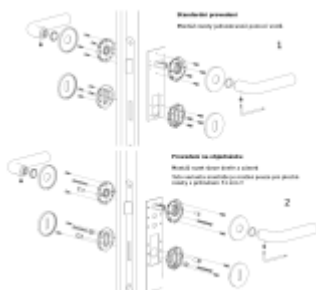

OLIVARI Lotus Q nízká rozeta, černá matná Obyčejný klíč

OLIVARI 

ID produktu: 23240

Design: Javier Lopez

Pár klik na dveře včetně rozet pod kliku a pro klíč.

Materiál: masivní mosaz s povrchem černá matná

Sada kování lze objednat také bez spodních rozet pro klíč nebo s WC klíčkou.

Rozety s WC klíčkou můžete vybrat [zde](#).

Rozety se standardně montují jednostranně pomocí vrutů. Lze objednat provedení montáž rozet skrze dveře a zámek. Tato varianta montáže je možná pouze pro ploché rozety s průměrem 51 mm.

Vaše cena bez DPH

3 447 Kč

Vaše cena s DPH

4 170,87 Kč

[Zobrazit produkt](#)

PŘÍSLUŠENSTVÍ

**Olivari VERONA Q WC
uzamykání nízká rozeta**

OLIVARI