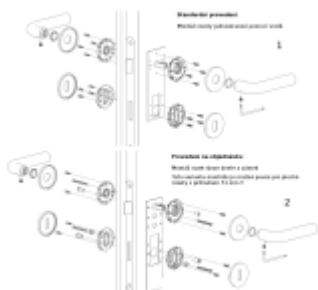

OLIVARI Lotus Q nízká rozeta, černá matná Obyčejný klíč

OLIVARI 

ID produktu: 23240

Design: Javier Lopez

Pár klik na dveře včetně rozet pod kliku a pro klíč.

Materiál: masivní mosaz s povrchem černá matná

Sada kování lze objednat také bez spodních rozet pro klíč nebo s WC klíčkou.

Rozety s WC klíčkou můžete vybrat [zde](#).

Rozety se standardně montují jednostranně pomocí vrutů. Lze objednat provedení montáž rozet skrze dveře a zámek. Tato varianta montáže je možná pouze pro ploché rozety s průměrem 51 mm.

Vaše cena bez DPH

140,69 €

Vaše cena s DPH

170,24 €

[Zobrazit produkt](#)

PŘÍSLUŠENSTVÍ

**Olivari VERONA Q WC
uzamykání nízká rozeta**

OLIVARI