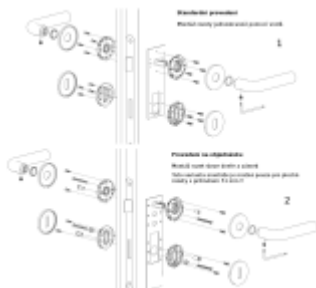

## OLIVARI Lotus Q nízká rozeta, černá matná Cylindrická vložka

**OLIVARI** 

ID produktu: 23241

**Design: Javier Lopez**

Pár klik na dveře včetně rozet pod kliku a pro klíč.

Materiál: masivní mosaz s povrchem černá matná

Sada kování lze objednat také bez spodních rozet pro klíč nebo s WC klíčkou.

Rozety s WC klíčkou můžete vybrat [zde](#).

**Rozety se standardně montují jednostranně pomocí vrutů. Lze objednat provedení montáž rozet skrze dveře a zámek. Tato varianta montáže je možná pouze pro ploché rozety s průměrem 51 mm.**