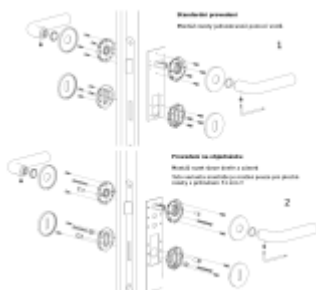

OLIVARI Lotus Q nízká rozeta, černá matná Cylindrická vložka

OLIVARI 

ID produktu: 23241

Design: Javier Lopez

Pár klik na dveře včetně rozet pod kliku a pro klíč.

Materiál: masivní mosaz s povrchem černá matná

Sada kování lze objednat také bez spodních rozet pro klíč nebo s WC klíčkou.

Rozety s WC klíčkou můžete vybrat [zde](#).

Rozety se standardně montují jednostranně pomocí vrutů. Lze objednat provedení montáž rozet skrze dveře a zámek. Tato varianta montáže je možná pouze pro ploché rozety s průměrem 51 mm.

Vaše cena bez DPH

3 447 Kč

Vaše cena s DPH

4 170,87 Kč

[Zobrazit produkt](#)

PŘÍSLUŠENSTVÍ

**Olivari VERONA Q WC
uzamykání nízká rozeta**

OLIVARI