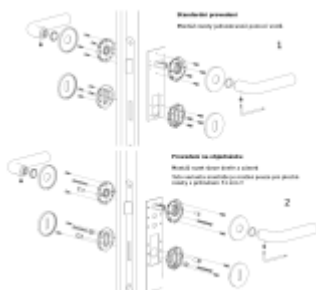

## OLIVARI Lotus Q nízká rozeta, černá matná Cylindrická vložka

**OLIVARI** 

ID produktu: 23241

**Design: Javier Lopez**

Pár klik na dveře včetně rozet pod kliku a pro klíč.

Materiál: masivní mosaz s povrchem černá matná

Sada kování lze objednat také bez spodních rozet pro klíč nebo s WC klíčkou.

Rozety s WC klíčkou můžete vybrat [zde](#).

**Rozety se standardně montují jednostranně pomocí vrutů. Lze objednat provedení montáž rozet skrze dveře a zámek. Tato varianta montáže je možná pouze pro ploché rozety s průměrem 51 mm.**