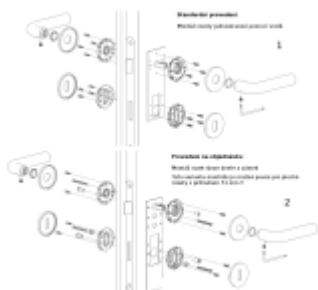

OLIVARI Lotus Q nízká rozeta, černá matná Cylindrická vložka

OLIVARI 

ID produktu: 23241

Design: Javier Lopez

Pár klik na dveře včetně rozet pod kliku a pro klíč.

Materiál: masivní mosaz s povrchem černá matná

Sada kování lze objednat také bez spodních rozet pro klíč nebo s WC klíčkou.

Rozety s WC klíčkou můžete vybrat [zde](#).

Rozety se standardně montují jednostranně pomocí vrutů. Lze objednat provedení montáž rozet skrze dveře a zámek. Tato varianta montáže je možná pouze pro ploché rozety s průměrem 51 mm.

Vaše cena bez DPH

140,69 €

Vaše cena s DPH

170,24 €

[Zobrazit produkt](#)

PŘÍSLUŠENSTVÍ

**Olivari VERONA Q WC
uzamykání nízká rozeta**

OLIVARI