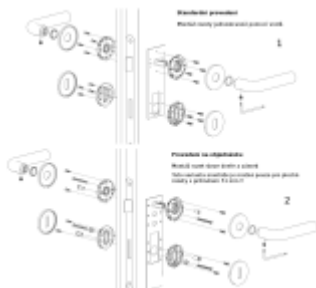

OLIVARI Lotus Q nízká rozeta, černá matná Cylindrická vložka

OLIVARI 

ID produktu: 23241

Design: Javier Lopez

Pár klik na dveře včetně rozet pod kliku a pro klíč.

Materiál: masivní mosaz s povrchem černá matná

Sada kování lze objednat také bez spodních rozet pro klíč nebo s WC klíčkou.

Rozety s WC klíčkou můžete vybrat [zde](#).

Rozety se standardně montují jednostranně pomocí vrutů. Lze objednat provedení montáž rozet skrze dveře a zámek. Tato varianta montáže je možná pouze pro ploché rozety s průměrem 51 mm.

Vaše cena bez DPH

140,69 €

Vaše cena s DPH

170,24 €

[Zobrazit produkt](#)

PŘÍSLUŠENSTVÍ

**Olivari VERONA Q WC
uzamykání nízká rozeta**

OLIVARI