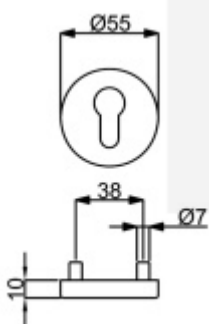

Montáž jednostranně - 2x otvor 5,1 mm

Různé povrchy

Šrouby je nutné objednat samostatně.

Nerez kartáčovaná

[Samostatná rozeta pro vložku, TopSpeed, více povrchů](#)
[Nerez kartáčovaná, Montáž jednostranně](#)