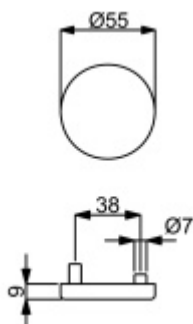

Montáž jednostranně - 2x otvor 5,1 mm

Různé povrchy

Šrouby je nutné objednat samostatně.

Nerez kartáčovaná

[Samostatná rozeta pro vložku, TopSpeed, více povrchů](#)
[Nerez kartáčovaná, Montáž jednostranně](#)