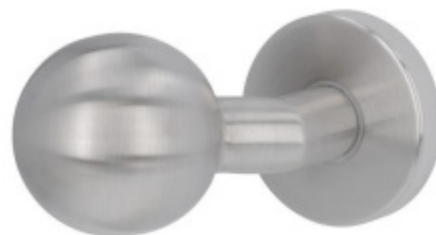

Produktový list

platný k 1. 6. 2026

luxusnikovani.cz
DELIVERED BY EFB

Šrouby M4 pro kování Top Speed M4 x 100 mm

ID produktu: 23260

pozink ocel, M4

DIN 965, hlava 7 mm

šrouby pro rozetové kování Top Speed a Flat

**Samostatná rozeta pro
vložku, TopSpeed, více
povrchů**

Süd-Metall

OD OD 8,57 €

7 ks

**Samostatná rozeta slepá,
TopSpeed**

Süd-Metall

OD OD 10,94 €

Termín bude prověřen u dodavatele

**Dveřní koule Südmetall
TopSpeed, vyosená, pevná,
nerez**

Süd-Metall

OD 58,98 €

Termín bude prověřen u dodavatele

**Samostatná rozeta pro
obyčejný klíč, TopSpeed**

Süd-Metall

OD 7,35 €

Termín bude prověřen u dodavatele