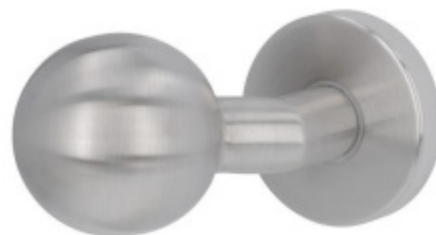

Šrouby M4 pro kování Top Speed M4 x 90 mm

ID produktu: 23261

pozink ocel, M4

DIN 965, hlava 7 mm

šrouby pro rozetové kování Top Speed a Flat

Uvedená cena je za 4 kusy šroubků v sáčku.

samolepící koncovka

Vaše cena bez DPH

7 ks

**Samostatná rozeta slepá,
TopSpeed**

Süd-Metall

OD OD 10,94 €

Termín bude prověřen u dodavatele

**Dveřní koule Südmetall
TopSpeed, vyosená, pevná,
nerez**

Süd-Metall

OD 58,98 €

Termín bude prověřen u dodavatele

**Samostatná rozeta pro
obyčejný klíč, TopSpeed**

Süd-Metall

OD 7,35 €

Termín bude prověřen u dodavatele