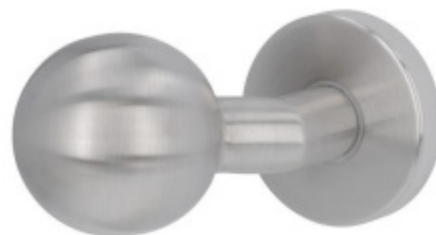

Produktový list

platný k 8. 6. 2026

luxusnikovani.cz
DELIVERED BY EFB

Šrouby M4 pro kování Top Speed M4 x 40 mm

ID produktu: 23267

pozink ocel, M4

DIN 965, hlava 7 mm

šrouby pro rozetové kování Top Speed a Flat

**Samostatná rozeta pro
vložku, TopSpeed, více
povrchů**

Süd-Metall

OD OD 8,57 €

7 ks

**Samostatná rozeta slepá,
TopSpeed**

Süd-Metall

OD OD 10,94 €

Termín bude prověřen u dodavatele

**Dveřní koule Südmetall
TopSpeed, vyosená, pevná,
nerez**

Süd-Metall

OD 58,98 €

Termín bude prověřen u dodavatele

**Samostatná rozeta pro
obyčejný klíč, TopSpeed**

Süd-Metall

OD 7,35 €

Termín bude prověřen u dodavatele