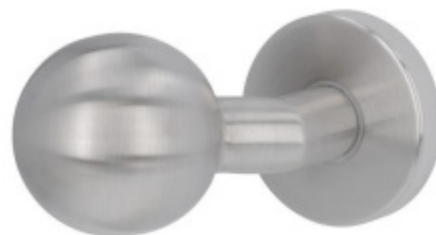

Dveřní koule Südmetall TopSpeed, vyosená, pevná, nerez

Süd-Metall

OD 58,98 €

Termín bude prověřen u dodavatele