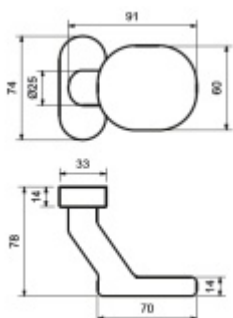

Produktový list

platný k 9. 6. 2026

luxusnikovani.cz
DELIVERED BY EFB