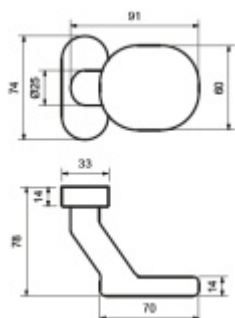

Produktový list

platný k 28. 4. 2026

luxusnikovani.cz
DELIVERED BY EFB