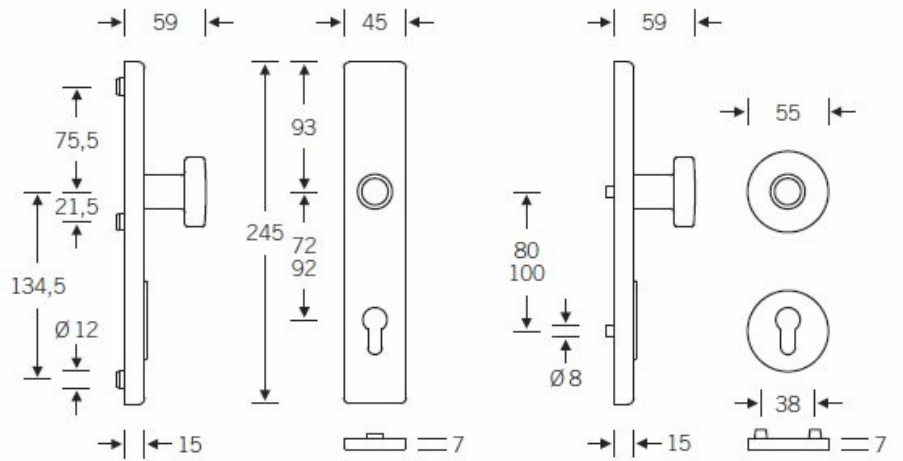

Kování se vyrábí v hliníku s povrchem černá RAL 9005
Čtyřhran: 8 mm (u rozteče 72 mm) nebo 10 mm (u rozteče 92
mm). Rozměr čtyřhranu lze měnit na poptání.
Rozteč zámku: 72 mm nebo 92 mm.

Přesah cylindrické vložky může být v rozmezí 8-15 mm.

V ceně sady je kompletní vybavení: vnější štít s koulí nebo
klikou, spojovací šrouby, čtyřhran + interiérová klika model
FSB 1107. U bronzového kování je standardně klika FSB
1023.

**Na poptání je možné dodat v sadě jakýkoliv model kliky FSB
namísto standardního FSB 1107.**

Vaše cena bez DPH

6 317 Kč

Vaše cena s DPH

7 643,57 Kč

Zobrazit produkt

TECHNICKÉ DETAILY

Provedení se štítkem Provedení s rozetami