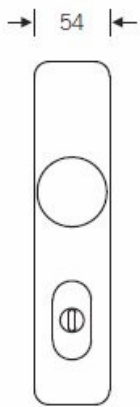

FSB 73 7376 Bezpečnostní kování, černá 92 mm

FSB

ID produktu: 23327

Bezpečnostní kování pro vstupní dveře s ochranným překrytím
cylindrické vložky

Klasifikace: 4. bezpečnostní třída dle EN 1906 (29-3/13) -
provedení se štítkem na vnitřní straně

Kování se vyrábí v hliníku s povrchem černá RAL 9005
Čtyřhran: 8 mm (u rozteče 72 mm) nebo 10 mm (u rozteče 92
mm). Rozměr čtyřhranu lze měnit na poptání.
Rozteč zámku: 72 mm nebo 92 mm.

Přesah cylindrické vložky může být v rozmezí 8-15 mm.

V ceně sady je kompletní vybavení: vnější štít s koulí nebo
klikou, spojovací šrouby, čtyřhran + interiérová klika model
FSB 1107. U bronzového kování je standardně klika FSB
1023.

**Na poptání je možné dodat v sadě jakýkoliv model kliky FSB
namísto standardního FSB 1107.**

Vaše cena bez DPH

6 317 Kč

Vaše cena s DPH

7 643,57 Kč

Zobrazit produkt

TECHNICKÉ DETAILY

Provedení se štítkem Provedení s rozetami