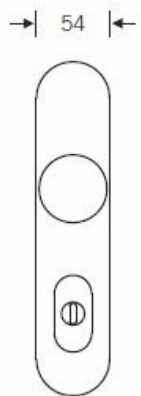

FSB 73 7375 Bezpečnostní kování, černá 72 mm

FSB

ID produktu: 23333

Bezpečnostní kování pro vstupní dveře s ochraným překrytím
cylindrické vložky

Klasifikace: 4. bezpečnostní třída dle EN 1906 (29-3/13) -
provedení se štítkem na vnitřní straně

Klasifikace: 2. bezpečnostní třída dle EN 1906 (29-2/13) -
provedení s rozetami na vnitřní straně

Kování se vyrábí v hliníku s porchem černá RAL 9005
Čtyřhran: 8 mm (u rozteče 72 mm) nebo 10 mm (u rozteče 92
mm). Rozměr čtyřhranu lze měnit na poptání.
Rozteč zámku: 72 mm nebo 92 mm.

Přesah cylindrické vložky může být v rozmezí 8-15 mm

V ceně sady je kompletní vybavení: vnější štít s koulí nebo
klikou, spojovací šrouby, čtyřhran + interiérová klika model
FSB 1107. U bronzového kování je standardně klika FSB
1023.

**Na poptání je možné dodat v sadě jakýkoliv model kliky FSB
namísto standardního FSB 1107.**

Vaše cena bez DPH

4 763 Kč

Vaše cena s DPH

5 763,23 Kč

Zobrazit produkt

TECHNICKÉ DETAILY

Provedení se štítkem