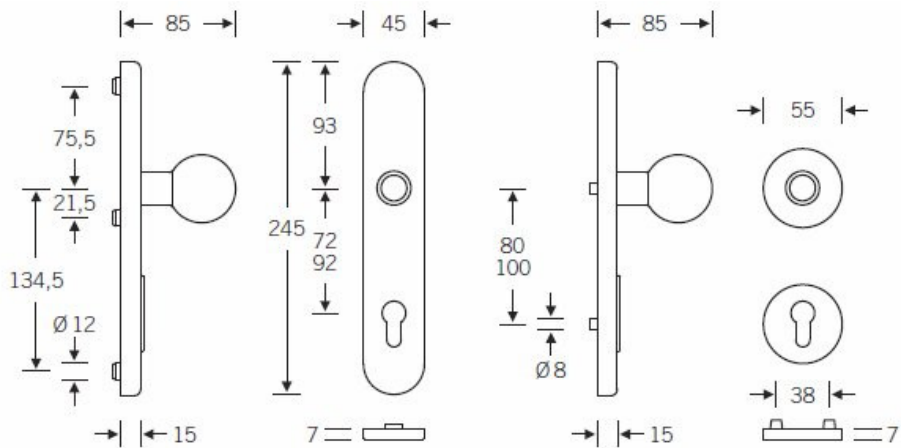

Klasifikace: 2. bezpečnostní třída dle EN 1906 (29-2/13) -
provedení s rozetami na vnitřní straně

Kování se vyrábí v hliníku s porchem černá RAL 9005
Čtyřhran: 8 mm (u rozteče 72 mm) nebo 10 mm (u rozteče 92
mm). Rozměr čtyřhranu lze měnit na poptání.
Rozteč zámku: 72 mm nebo 92 mm.

Přesah cylindrické vložky může být v rozmezí 8-15 mm

V ceně sady je kompletní vybavení: vnější štít s koulí nebo
klikou, spojovací šrouby, čtyřhran + interiérová klika model
FSB 1107. U bronzového kování je standardně klika FSB
1023.

**Na poptání je možné dodat v sadě jakýkoliv model kliky FSB
namísto standardního FSB 1107.**

Vaše cena bez DPH

4 763 Kč

Vaše cena s DPH

5 763,23 Kč

Zobrazit produkt

TECHNICKÉ DETAILY

Provedení se štítkem

Provedení s rozetami