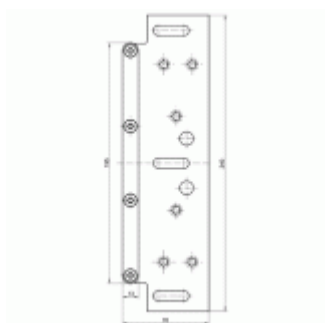

KCM 50/H FZ - protiplech pro dřevěné obložkové zárubně

SIMONSWERK

ID produktu: 23350

Protiplech k magnetu Tectus KC 50 s upevňovacím plechem pro obložkové zárubně.

Nerez kartáčovaná

Vhodné pro zafrézování do dřevěné zárubně falcových i bezfalcových dveří.