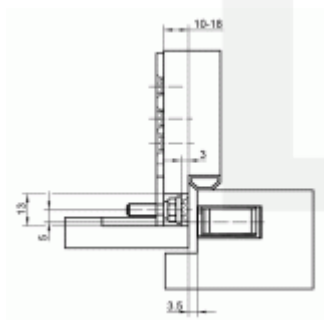

KCM 50/H FZ - protiplech pro dřevěné obložkové zárubně

SIMONSWERK

ID produktu: 23350

Protiplech k magnetu Tectus KC 50 s upevňovacím plechem pro obložkové zárubně.

Nerez kartáčovaná

Vhodné pro zafrézování do dřevěné zárubně falcových i bezfalcových dveří.