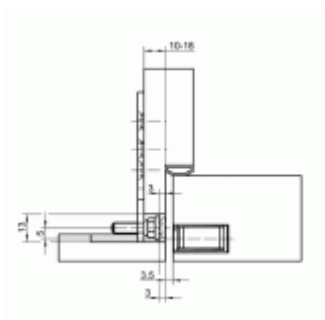

KCM 50/H FZ - protiplech pro dřevěné obložkové zárubně

SIMONSWERK

ID produktu: 23350

Protiplech k magnetu Tectus KC 50 s upevňovacím plechem pro obložkové zárubně.

Nerez kartáčovaná

Vhodné pro zafrézování do dřevěné zárubně falcových i bezfalcových dveří.