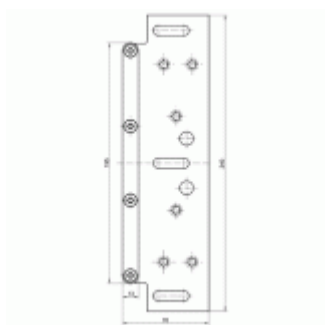

## KCM 50/H FZ - protiplech pro dřevěné obložkové zárubně

 SIMONSWERK

ID produktu: 23350

Protiplech k magnetu Tectus KC 50 s upevňovacím plechem pro obložkové zárubně.

Nerez kartáčovaná

Vhodné pro zafrézování do dřevěné zárubně falcových i bezfalcových dveří.