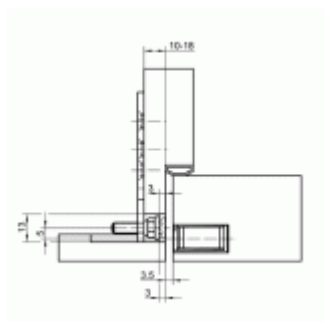

## KCM 50/H FZ - protiplech pro dřevěné obložkové zárubně

 SIMONSWERK

ID produktu: 23350

Protiplech k magnetu Tectus KC 50 s upevňovacím plechem pro obložkové zárubně.

Nerez kartáčovaná

Vhodné pro zafrézování do dřevěné zárubně falcových i bezfalcových dveří.