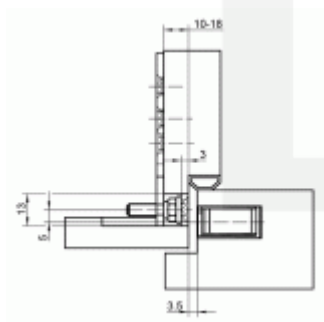

## KCM 50/H FZ - protiplech pro dřevěné obložkové zárubně

 SIMONSWERK

ID produktu: 23350

Protiplech k magnetu Tectus KC 50 s upevňovacím plechem pro obložkové zárubně.

Nerez kartáčovaná

Vhodné pro zafrézování do dřevěné zárubně falcových i bezfalcových dveří.