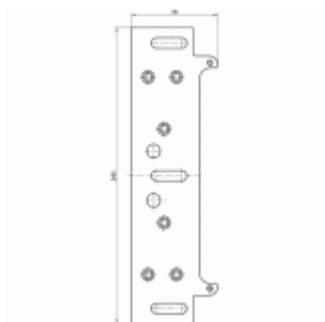

KCM 50 FZ - upevňovací plech pro obložky

 SIMONSWERK

ID produktu: 23351

Upevňovací plech pro obložkové zárubně.

Umožňuje montáž magnetu KCM 50 na obložkové zárubně.

Pozink ocel.

Vaše cena bez DPH

186 Kč

Vaše cena s DPH

225,06 Kč

Dostupnost

2 ks

Zobrazit produkt

PŘÍSLUŠENSTVÍ

**KCM 50 Keep Closed -
magnet na dveře,
nerez/černá**

SIMONSWERK