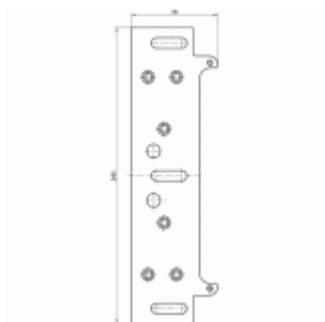

KCM 50 FZ - upevňovací plech pro obložky

 **SIMONSWERK**

ID produktu: 23351

Upevňovací plech pro obložkové zárubně.

Umožňuje montáž magnetu KCM 50 na obložkové zárubně.

Pozink ocel.

Vaše cena bez DPH

7,59 €

Vaše cena s DPH

9,19 €

Dostupnost

2 ks

Zobrazit produkt

PŘÍSLUŠENSTVÍ

**KCM 50 Keep Closed -
magnet na dveře,
nerez/černá**

SIMONSWERK