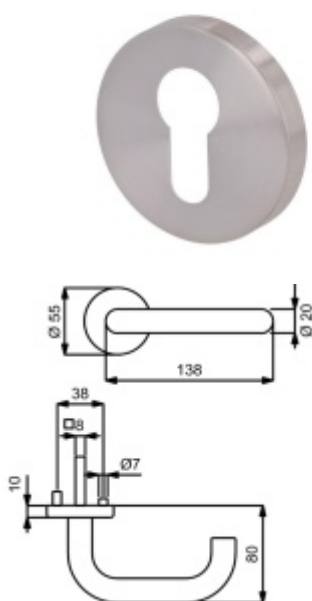

Klika je osazena pevně na rozetě s bajonetovým mechanismem Top Speed.

Kování je vyrobeno z nerezové oceli s kovovou konstrukcí rozety.

Kování je možné použít také pro interiérové dveře s vysokým zatížením ve veřejných objektech.

Sada kování obsahuje spojovací materiál a čtyřhran pro tloušťku dveří 38-42 mm.

Větší tloušťka dveří je možná dle zadání. Příplatek cca 100,- Kč / sada

Cylindrická vložka

	<p><u>Südmetail Paula II-R, nerez, požární</u> <u>Cylindrická vložka, klika / klika</u></p>	<p>DETAIL</p>	<p>Termín bude prověřen u dodavatele</p>	<p>2 248 Kč bez DPH 2 720,08 Kč s DPH</p>
	<p><u>Südmetail Paula II-R, nerez, požární</u> <u>Cylindrická vložka, Klika/koule - pravá</u></p>	<p>DETAIL</p>	<p>Termín bude prověřen u dodavatele</p>	<p>2 783 Kč bez DPH 3 367,43 Kč s DPH</p>
	<p><u>Südmetail Paula II-R, nerez, požární</u> <u>Cylindrická vložka, Klika/koule - levá</u></p>	<p>DETAIL</p>	<p>Termín bude prověřen u dodavatele</p>	<p>2 783 Kč bez DPH 3 367,43 Kč s DPH</p>