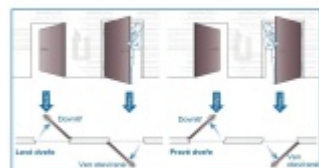

Přizpůsobí se rozteči, trnu a šířce dveří. Už nikdy nebudete muset dveře zamykat, neboť střelka automaticky sama zavře zamkne. Vždy tak budete v bezpečí.

### Hlavní přednosti zámku ÜLOCK:

- Zámek je kompatibilní se všemi typy dveřních klik a štítků od výrobce Südmetall [zde](#).
- Provoz na standardní AAA baterii a bezdrátové ovládání nevyžaduje instalaci kabeláže
- Zámek je dodán včetně nerezového štítku pro jednoduchou montáž přímo na sklo.
- Panikové provedení na vnitřní straně zámku
- Samozamykací funkce jako standard
- Backset 55 mm
- Rozteč 72 mm

#### Kombinace s I/O modulem Südmetall

Vysílač I/O umožňuje integrovat ÜLOCK bezdrátový zámek do každého přístupového softwaru v existujících budovách nebo nových instalacích. Po instalaci může být řízen ze stejného místa jako ostatní zámky v budově dodané jiným výrobcem. I/O modul zajišťuje přenos signálu mezi zámky Ülock a přístupovými systémy třetích stran nekompatibilních se zámky Ülock. Modul je možné instalovat v nových budovách i v případě rekonstrukcí, kdy je potřeba doplnit dveře do stávajícího systému dveří ovládaných centrálně