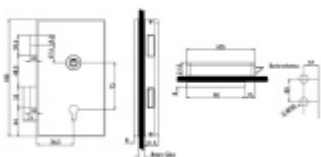

Panikový zámek pro skleněné dveře - Ülock-B Glass, elektromechanický

Nový bezdrátový bezpečnostní zámek je snadno ovladatelný a snadno se instaluje. Komplikované zapojení dveří patří minulosti, protože celá technologie je integrována přímo do zámku.

Otevírání a zavírání probíhá pomocí malé rádiové jednotky vysílač-přijímač. I ta je umístěna přímo v zámku a proto není na dveřích vidět, jaké zabezpečení se v ní skrývá. Další bezpečnost nabízí paniková funkce a tichá střelka. Zámek je nejen bezpečný, ale také flexibilní.

Přizpůsobí se rozteči, trnu a šířce dveří. Už nikdy nebudete muset dveře zamykat, neboť střelka automaticky sama zavře zamkne. Vždy tak budete v bezpečí.

Hlavní přednosti zámku ÜLOCK:

- Zámek je kompatibilní se všemi typy dveřních klik a štítků od výrobce Südmetall [zde](#).
- Provoz na standardní AAA baterii a bezdrátové ovládání nevyžaduje instalaci kabeláže
- Zámek je dodán včetně nerezového štítku pro jednoduchou montáž přímo na sklo.
- Panikové provedení na vnitřní straně zámku
- Samozamykací funkce jako standard
- Backset 55 mm
- Rozteč 72 mm

Možnosti bezdrátového ovládání zámku:

Kombinace s I/O modulem Südmetall

Vysílač I/O umožňuje integrovat ÜLOCK bezdrátový zámek do každého přístupového softwaru v existujících budovách nebo nových instalacích. Po instalaci může být řízen ze stejného místa jako ostatní zámky v budově dodané jiným výrobcem. I/O modul zajišťuje přenos signálu mezi zámky Ülock a přístupovými systémy třetích stran nekompatibilních se zámky Ülock. Modul je možné instalovat v nových budovách i v případě rekonstrukcí, kdy je potřeba doplnit dveře do stávajícího systému dveří ovládaných centrálně